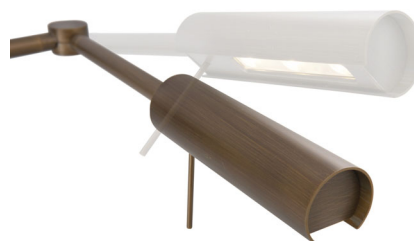

Pohyblivá hlava svítidla

Pohyblivá hlava svítidla vám umožní nasměrovat světlo tam, kde je opravdu potřebujete.